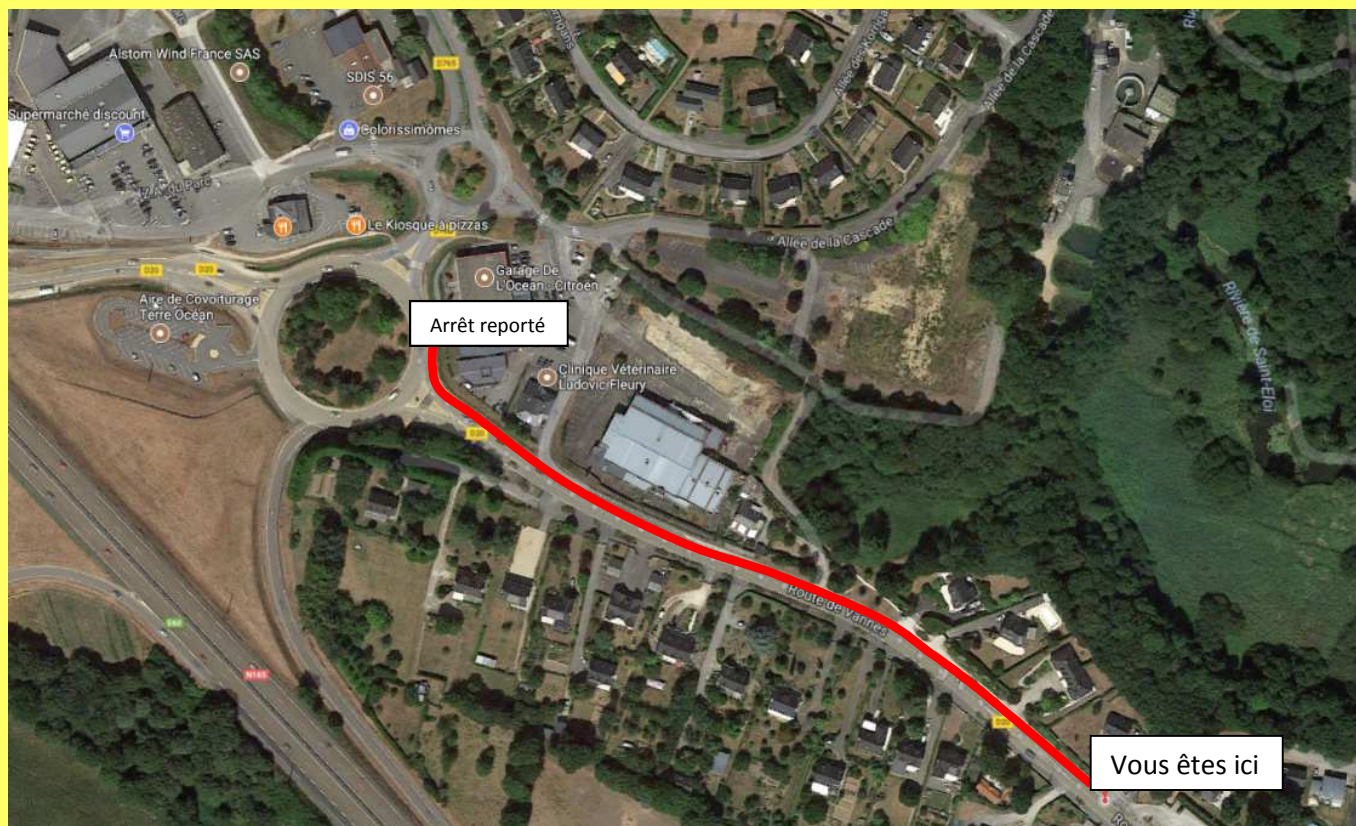

INFORMATION TRAVAUX

**A partir du lundi 8 janvier 2018 à 15h00
Sens Damgan – Muzillac - Vannes**

En raison des travaux dans la rue de Penesclus, cet arrêt n'est plus desservi pendant toute la durée des travaux et pour tous les services (ligne régulière et scolaire). Cet arrêt reporté au giratoire Terre et Océan comme indiqué sur le plan ci-dessous :

	! 0801	! 0803	0805	! 0807	0809	! 0811	0813	! 0815	! 0817	! 0819
Codification des services	LMMe	JV	LMMe	JV	S	S	LMMe	JVS	LMMe	JVS
JOURS DE CIRCULATION	LMMe	JV	LMMe	JV	S	S	LMMe	JVS	LMMe	JVS
Sauf dimanche et jours fériés										
Périodes scolaires CR, calendrier										
Vacances scolaires de circulation au verso										
Particularités										
ARZAL Centre			7.30		8.30		13.00			
ARZAL Barrage			7.35		8.35		13.05			
LA ROCHE BERNARD Bd de Bretagne	6.30		7.45		8.45		13.16			
MARZAN Aire de covoiturage (Rd-Point Bel Air)	6.33		7.48		8.48		13.19			
MARZAN Pl. de la Fontaine	6.35									
DAMGAN Albatros				7.35		8.45		13.08		17.13
DAMGAN Kerhellec				7.38		8.48		13.10		17.16
DAMGAN Av. Charles de Gaulle				7.45		8.50		13.15		17.18
AMBON Réquério				7.50		8.55		13.20		17.23
AMBON Espace Littoral				7.54		8.59		13.24		17.02
MUZILLAC Pl. de la Duchesse Anne	7.00	7.00	8.00	8.00	9.00	9.05	13.35	13.35	17.05	16.58
MUZILLAC Hinzal	7.05	7.05		8.08		9.10		13.40	16.54	16.49
LA TRINITE SURZUR Centre	7.15	7.15		8.15		9.17		13.47	17.40	17.30
VANNES Le Poullifanc	7.28	7.28		8.31		9.27		13.59	17.52	17.42
VANNES ESAT (Zone du Prat)				8.49						
VANNES Gare routière (SNCF)	7.33	7.33		8.57		9.35		14.04	17.57	17.47
VANNES Pl. de la Libération	7.38	7.37		9.02		9.40		14.09	18.02	17.52

INFORMATION TRAVAUX

**A partir du lundi 8 janvier 2018 à partir de 15h00
Sens Vannes – Muzillac - Damgan**

En raison des travaux dans la rue de Penesclus, cet arrêt n'est plus desservi pendant toute la durée des travaux et pour tous les services (ligne régulière et scolaire).
Cet arrêt reporté au giratoire Terre et Océan comme indiqué sur le plan ci-dessous :