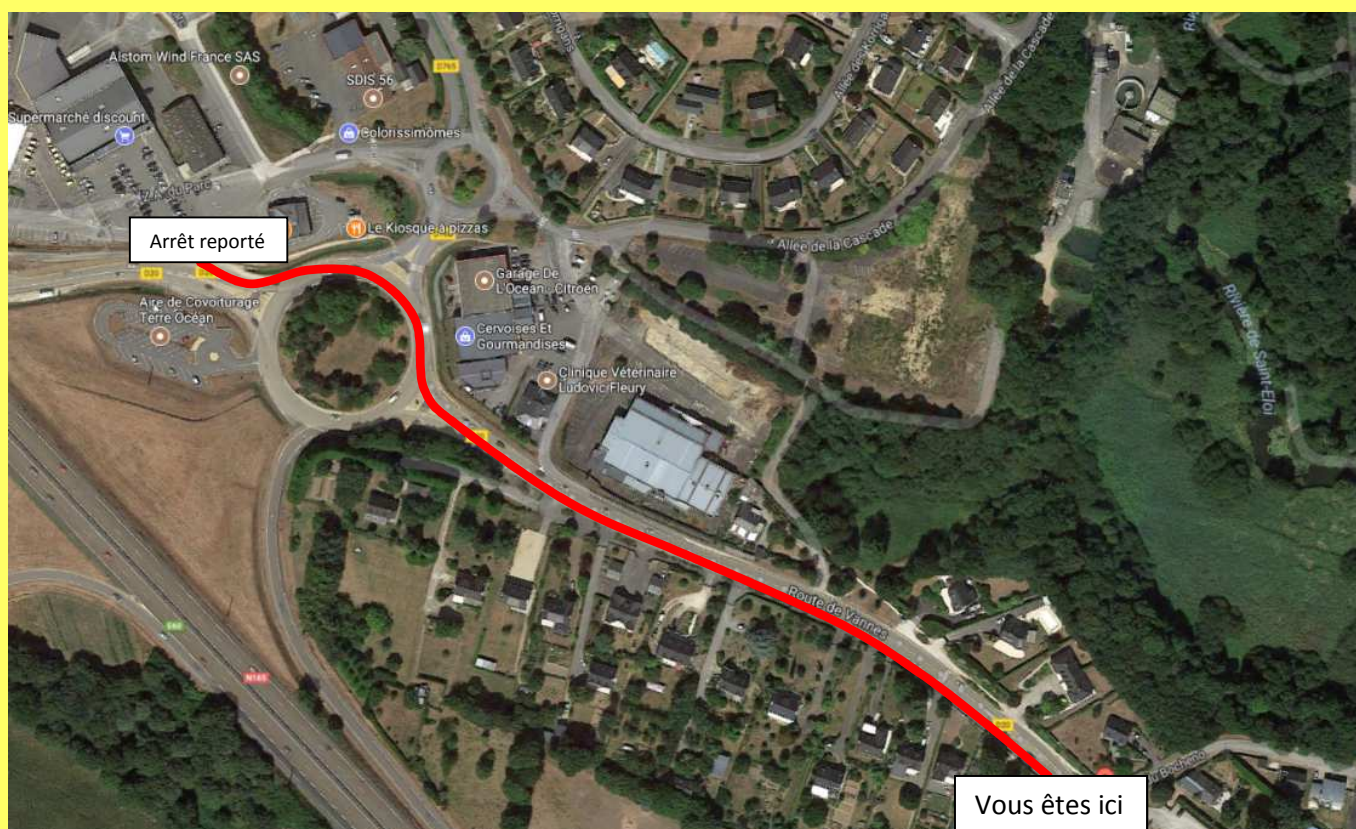

INFORMATION TRAVAUX

**A partir du lundi 8 janvier 2018 à 15h00
Sens Damgan – Muzillac - Vannes**

En raison des travaux dans la rue de Penesclus, cet arrêt n'est plus desservi pendant toute la durée des travaux et pour tous les services (ligne régulière et scolaire). Cet arrêt reporté au giratoire Terre et Océan comme indiqué sur le plan ci-dessous :

	! 0801	! 0803	0805	! 0807	0809	! 0811	0813	! 0815	! 0817	! 0819
Codification des services	LMMe	JV	LMMe	JV	S	S	LMMe	JVS	LMMe	JVS
JOURS DE CIRCULATION	LMMe	JV	LMMe	JV	S	S	LMMe	JVS	LMMe	JVS
Sauf dimanche et jours fériés										
Périodes scolaires CR, calendrier										
Vacances scolaires de circulation au verso										
Particularités										
ARZAL Centre			7.30		8.30		13.00			
ARZAL Barrage			7.35		8.35		13.05			
LA ROCHE BERNARD Bd de Bretagne	6.30		7.45		8.45		13.16			
MARZAN Aire de covoiturage (Rd-Point Bel Air)	6.33		7.48		8.48		13.19			
MARZAN Pl. de la Fontaine	6.35									
DAMGAN Albatros				7.35		8.45		13.08		17.13
DAMGAN Kerhellec				7.38		8.48		13.10		17.16
DAMGAN Av. Charles de Gaulle				7.45		8.50		13.15		17.18
AMBON Réquério				7.50		8.55		13.20		17.23
AMBON Espace Littoral				7.54		8.59		13.24		17.02
MUZILLAC Pl. de la Duchesse Anne	7.00	7.00	8.00	8.00	9.00	9.05	13.35	13.35	17.05	16.58
MUZILLAC Hinzal	7.05	7.05		8.08		9.10		13.40	16.54	16.49
LA TRINITE SURZUR Centre	7.15	7.15		8.15		9.17		13.47	17.40	17.30
VANNES Le Poullifanc	7.28	7.28		8.31		9.27		13.59	17.52	17.42
VANNES ESAT (Zone du Prat)				8.49						
VANNES Gare routière (SNCF)	7.33	7.33		8.57		9.35		14.04	17.57	17.47
VANNES Pl. de la Libération	7.38	7.37		9.02		9.40		14.09	18.02	17.52

INFORMATION TRAVAUX

**A partir du lundi 8 janvier 2018 à partir de 15h00
Sens Vannes – Muzillac - Damgan**

En raison des travaux dans la rue de Penesclus, cet arrêt n'est plus desservi pendant toute la durée des travaux et pour tous les services (ligne régulière et scolaire).
Cet arrêt reporté au giratoire Terre et Océan comme indiqué sur le plan ci-dessous :